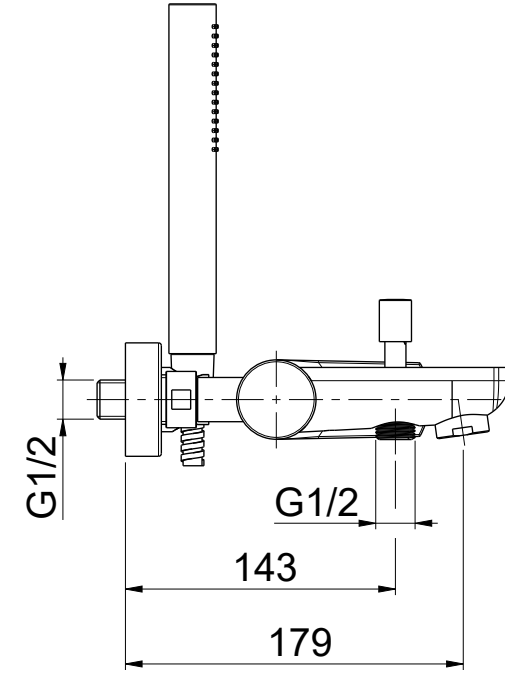

OIOLI
RUBINETTERIE

e-mail: mattia@oioli.com
 Via Pul Stretta, 10/12
 28024 Gozzano (No) Italy
 Tel. 0322 956338
 Fax 0322 912094

DATA	7/3/2023	VERSIONE	PROGETTO	SCALA	CODICE DISEGNO	
DISEGNATORE	B.E.	1.1		1:4	OIKRVE010RO	
DESCRIZIONE						ARTICOLO
GRUPPO ESTERNO PER VASCA KREO C/DOCGETTA						KRVE010RO