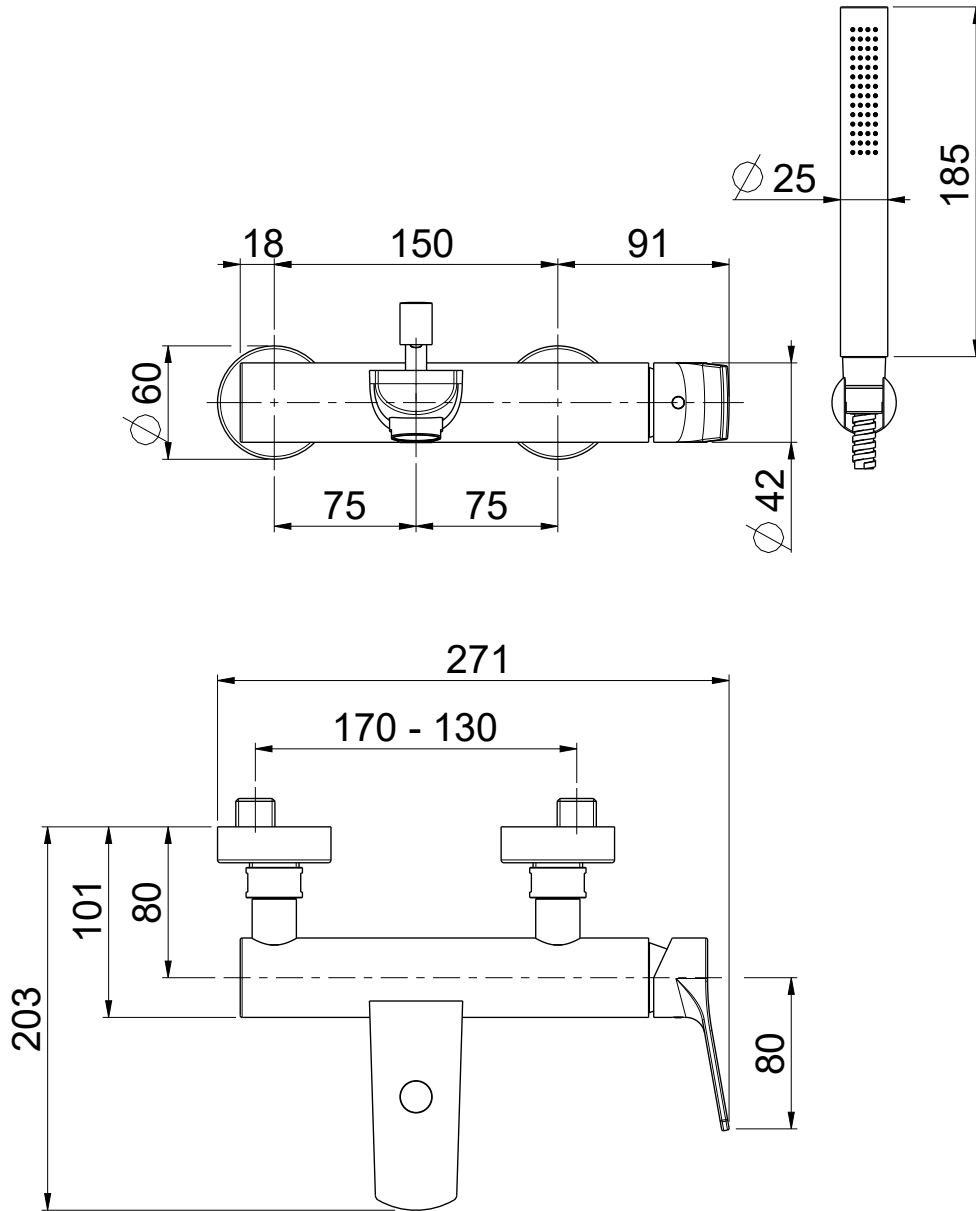

OIOLI
RUBINETTERIE

e-mail: mattia@oioli.com
 Via Pul Stretta, 10/12
 28024 Gozzano (No) Italy
 Tel. 0322 956338
 Fax 0322 912094

DATA	7/3/2023	VERSIONE	PROGETTO	SCALA	CODICE DISEGNO	
DISEGNATORE	B.E.	1.1		1:4	OIKRVE010RO	
DESCRIZIONE						ARTICOLO
GRUPPO ESTERNO PER VASCA KREO C/DOCGETTA						KRVE010RO